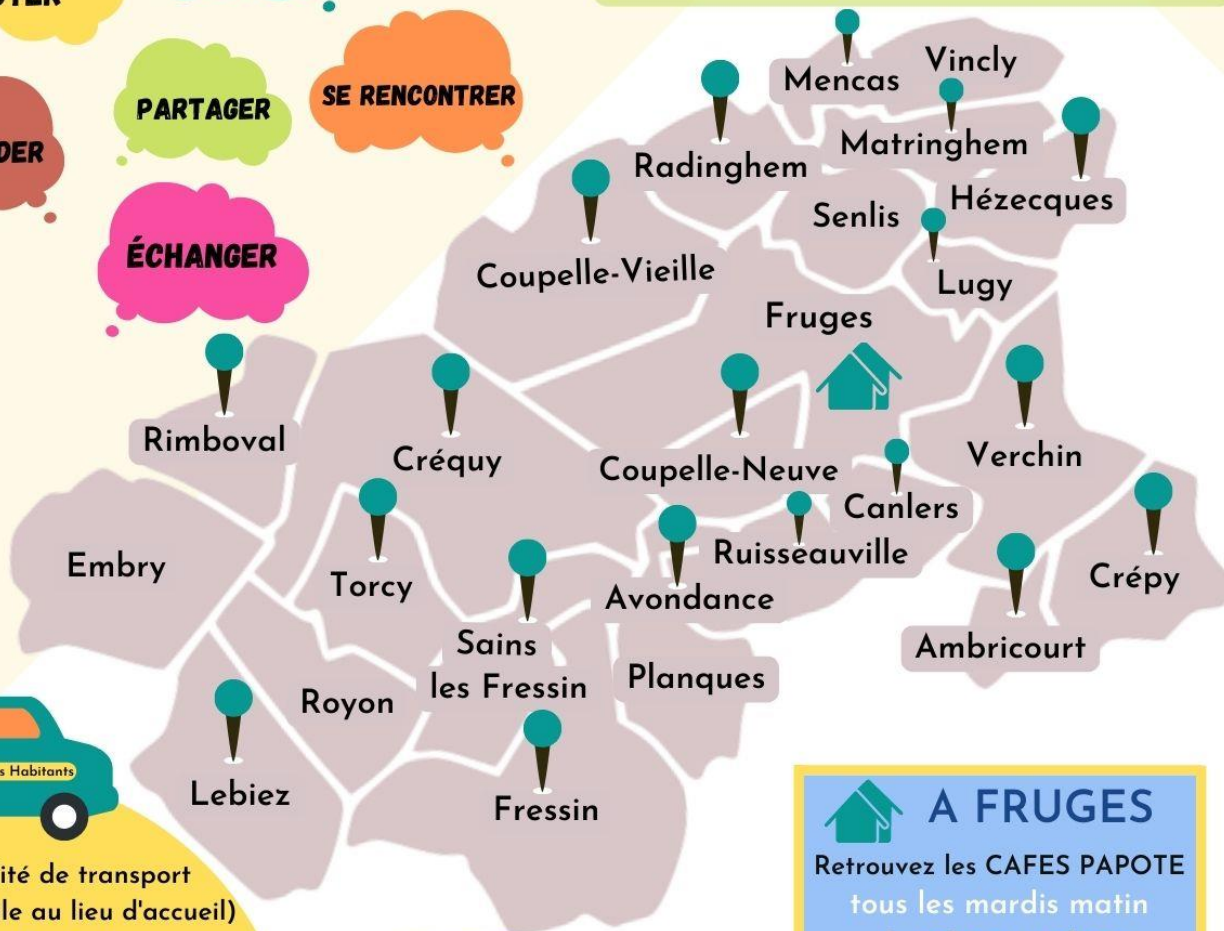

DISCUTER
PAPOTER

S'INFORMER

Nous venons à votre rencontre !

Quel village ? Quelle date ?

S'ENTRAIDER

PARTAGER

SE RENCONTRER

ÉCHANGER

Possibilité de transport
(du domicile au lieu d'accueil)
selon les dates.

Pensez à réserver à l'avance au
03 66 86 61 30.

Venez au Café Papote, à
l'heure qu'il vous plaira et dans
la commune de votre choix !

Le café papote
est aussi un point
de rendez-vous
pour partir en balade
avec un voisin.

Vous avez certainement déjà croisé
ce pouce dans votre commune !

La mobilité est parfois compliquée sur notre territoire
mais en tant qu'habitant, vous pouvez agir pour l'améliorer !
Comment ?

En devenant membre de la communauté REZO POUCE !

Vous souhaitez découvrir cette solution? Vous inscrire?
Venez nous en parler !

A FRUGES

Retrouvez les CAFES PAPOTE
tous les mardis matin
de 10h00 à 12h00
au 4 rue du Four

Retrouvez l'actualité
et plus d'informations
sur notre page Facebook :
Maison des Habitants des
Communes du Frugeois

Lieu d'accueil
ouvert de 13h45 à 17h00

CAFÉS
PAPOTE
ITINÉRANTS

Juin

TORCY - Salle communale, 45 rue principale

Jeudi 9 Juin

CREQUY - Salle des fêtes Folquin Lainé,
2 rue de Torcy

Mardi 14 Juin

SAINS-LES-FRESSIN - Salle polyvalente,
67 rue Principale

Jeudi 16 Juin

COUPELLE-NEUVE - Salle des fêtes, 2 rue du Sac

Mardi 21 Juin

MATRINGHEM - Petite salle, Rue de la Mairie

Jeudi 23 Juin

FRESSIN - Salle de Maison des associations,
Parking municipal de la salle Georges Delépine

Mardi 28 Juin

MENCAS - Salle communale, 2 rue du Marais

Jeudi 30 Juin

Juillet

CANLERS - Salle communale, 20 rue de Verchin

Mardi 5 Juillet

LUGY - Salle communale, 7 rue du Marais

Jeudi 7 Juillet

COUPELLE-VIEILLE - Salle des fêtes,
15 rue de la Mairie

Mardi 12 Juillet

LEBIEZ - Salle de la Mairie, rue de l'Ecole

Mardi 19 Juillet

RUISSEAUVILLE - Salle polyvalente,
9 rue Principale

Jeudi 21 Juillet

RADINGHEM - Salle polyvalente, 41 rue Principale

Mardi 26 Juillet

RIMBOVAL - Salle communale, 1 rue de la Place

Jeudi 28 Juillet

Août

HEZECQUES - Salle communale, 6 rue de l'Eglise

Mardi 2 août

VERCHIN - Salle communale, 4 rue de la Mairie

Jeudi 4 août

AMBRICOURT - Salle des fêtes, 12 rue Principale

Mardi 9 août

AVONDANCE - Salle communale, rue de la Mairie

Jeudi 11 août

Septembre

CREPY - Salle communale, 28 rue de l'Eglise

Jeudi 1er septembre